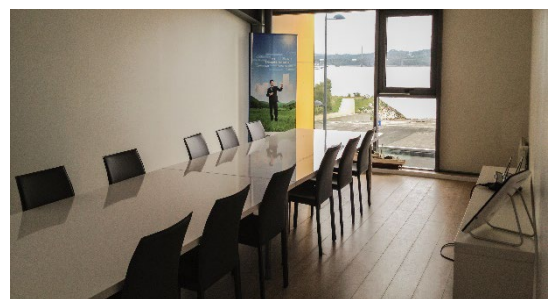

Espace Moulin Blanc – 100 rue des Mouettes, 29200 BREST

TRANSPORTS EN COMMUN

Bus : Ligne 3 (arrêt Ty-Yann). Plus d'informations sur www.bibus.fr

HÔTELS

Voici quelques hôtels sélectionnés pour leur qualité et/ou leur proximité. Nous sommes à votre disposition pour effectuer les démarches de réservation et éventuellement de recherche si vous désirez un autre établissement.