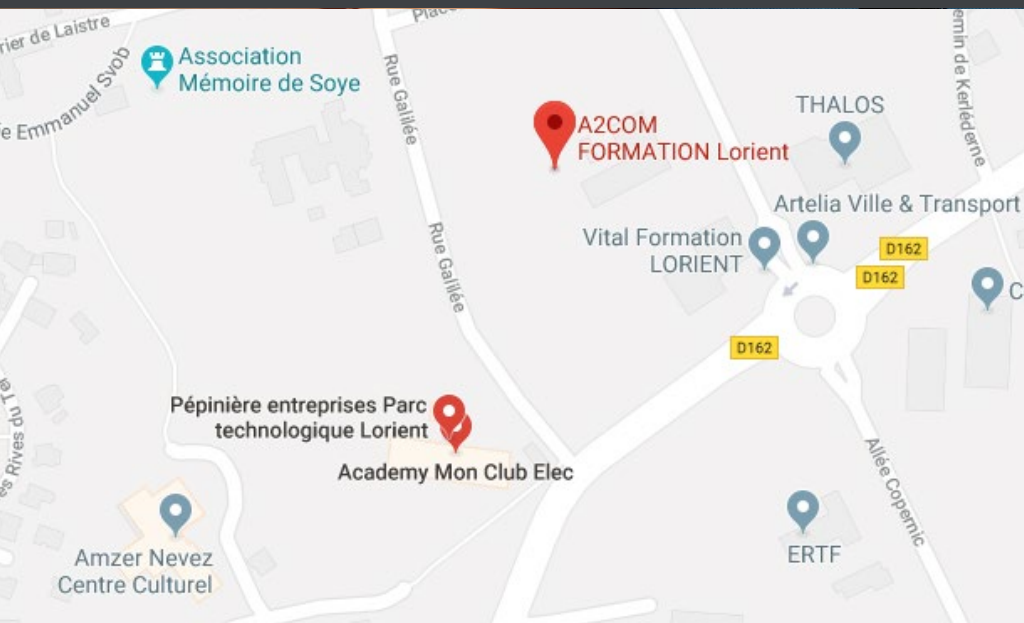

Espace Créa – 15 rue Galilée, Parc technologique de Soye, 56270 PLOEMEUR

## TRANSPORTS EN COMMUN

Bus : 30, 31, 22 (arrêt Kerledernne). Plus d'informations sur [www.ctrl.fr](http://www.ctrl.fr)

Hôtel Les Astéries  
Place des Forces Françaises  
Libres, 56270 PLOEMEUR  
02 97 86 21 97

Gîte Côté Ter  
11 chemin Saint-Mathurin  
56270 PLOEMEUR  
02 97 86 11 65

Hôtel BestWestern Les Rives du Ter  
15 boulevard Jean Monnet  
56260 LARMOR-PLAGE  
02 97 35 33 50